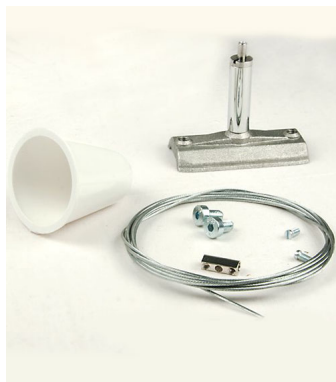

3-Phasen Seilabhängung, Halter 60mm

3-Phasen Seilabhängung 60mm

3-Phasen Seilabhängung, Halter 60mm

Bewertung: Noch nicht bewertet

Preis

3-5 Days

★★★★

[Ask a question about this product](#)

Beschreibung

Länge: 2000mm

Breite: 60mm

Höhe: 40mm

Schutzklasse: IP20

Besonderheit: Set inkl. Montagebügel, Seilspannset, 2000mm Stahlseil, Abdeckbaldachin weiss, Seilfixierung und Befestigungsschrauben