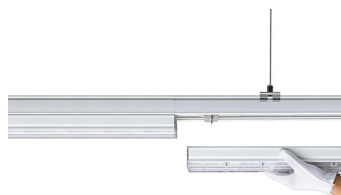

2. METRIX LED Tragschienen-System

METRIX Lichtbandsystem Tragschienen-System - einzigartiges, modulares LED Lichtbandsystem - hervorragende Energieeffizienz - hohe Lichtqualität - Food Beleuchtung

Bewertung: Noch nicht bewertet

Preis

[Ask a question about this product](#)

Beschreibung

Das ChiliconValley METRIX Tragschienen-System ist die Grundlage für die ChiliconValley METRIX LED Lichtbänder. Passend zu den entsprechenden METRIX Leuchten sind die Tragschienen in den Längen 60 cm und 150 cm erhältlich. 3 verschiedene Ausführungen stehen zur Auswahl: 5, 7 oder 11-adrig. METRIX ist in den Farben weiß, silber oder schwarz erhältlich.

Die Schienenverbinder sind vorinstalliert und ermöglichen eine elektrische sowie mechanische Verbindung mit der nächsten Schiene. Ein Montagepunktabstand von 3m ist für die sichere Montage des METRIX Tragschienen-System völlig ausreichend. Dadurch wird die Installation besonders schnell und komfortabel.

Die Kabel, die in den Tragschienen vorinstalliert sind, haben einen Querschnitt von 2,5 Quadratmillimetern und sind mit bis zu 16A belastbar. Man kann also 40 Leuchten mit 80W, 150cm oder 59 Leuchten mit 60W, 150cm hintereinander mit einer Stromzufuhr versorgen.