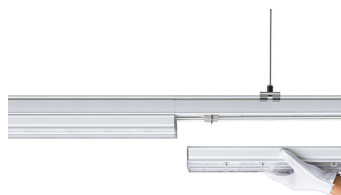

## 2. METRIX LED Tragschienen-System

METRIX Lichtbandsystem Tragschienen-System - einzigartiges, modulares LED Lichtbandsystem - hervorragende Energieeffizienz - hohe Lichtqualität - Food Beleuchtung

Bewertung: Noch nicht bewertet

**Preis**

[Ask a question about this product](#)

**Beschreibung**

Das ChiliconValley METRIX Tragschienen-System ist die Grundlage für die ChiliconValley METRIX LED Lichtbänder. Passend zu den entsprechenden METRIX Leuchten sind die Tragschienen in den Längen 60 cm und 150 cm erhältlich. 3 verschiedene Ausführungen stehen zur Auswahl: 5, 7 oder 11-adrig. METRIX ist in den Farben weiß, silber oder schwarz erhältlich.

Die Schienenverbinder sind vorinstalliert und ermöglichen eine elektrische sowie mechanische Verbindung mit der nächsten Schiene. Ein Montagepunktabstand von 3m ist für die sichere Montage des METRIX Tragschienen-System völlig ausreichend. Dadurch wird die Installation besonders schnell und komfortabel.

Die Kabel, die in den Tragschienen vorinstalliert sind, haben einen Querschnitt von 2,5 Quadratmillimetern und sind mit bis zu 16A belastbar. Man kann also 40 Leuchten mit 80W, 150cm oder 59 Leuchten mit 60W, 150cm hintereinander mit einer Stromzufuhr versorgen.