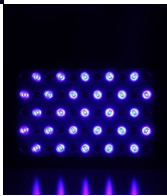

## AQUARIUS LED Aquariumstrahler

165W - LED Aquariumstrahler - LED Aquariumbeleuchtung - High-Power-LEDs - optimiertes Lichtspektrum - homogene Lichtverteilung

Bewertung: Noch nicht bewertet

**Preis**

[Ask a question about this product](#)

## Beschreibung

Aquarius ist die Spezialbeleuchtung für Aquarien. Der LED Aquariumstrahler bietet das ideale Lichtspektrum für Meer- und Süßwasseraquarien. Die ausgewogene Mischung aus High-Power-LEDs in natürlichen Farben sorgt für homogenes, brillantes und sehr helles Licht, die perfekte Aquariumbeleuchtung.