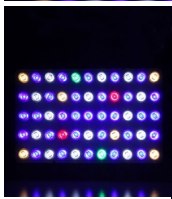

## AQUARIUS LED Aquariumstrahler

165W - LED Aquariumstrahler - LED Aquariumbeleuchtung - High-Power-LEDs - optimiertes Lichtspektrum - homogene Lichtverteilung

Bewertung: Noch nicht bewertet

**Preis**

[Ask a question about this product](#)

## Beschreibung

Aquarius ist die Spezialbeleuchtung für Aquarien. Der LED Aquariumstrahler bietet das ideale Lichtspektrum für Meer- und Süßwasseraquarien. Die ausgewogene Mischung aus High-Power-LEDs in natürlichen Farben sorgt für homogenes, brillantes und sehr helles Licht, die perfekte Aquariumbeleuchtung.