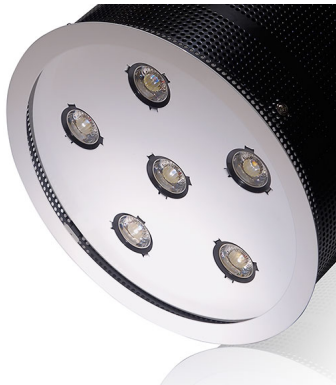

## SUPERNOVA / SIMPLY THE BEST

60W bis 300W - 130 lm/W - SIMPLY THE BEST Qualitätsstrahler - Ultra-High-Power Lichtmodule - High End 3D Kühlung - extrem leistungsstarker Strahler - exzellente Lichtausbeute - hervorragende Energieeffizienz - LED Hallentiefstrahler - brillante Lichtqualität - LED Industriestrahler - LED Hallenstrahler - 60W, 90W, 120W, 150W, 180W, 200W, 240W, 300W - UGR