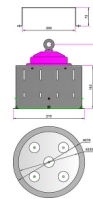

## SUPERNOVA / SIMPLY THE BEST

60W bis 300W - 130 lm/W - SIMPLY THE BEST Qualitätsstrahler - Ultra-High-Power Lichtmodule - High End 3D Kühlung - extrem leistungsstarker Strahler - exzellente Lichtausbeute - hervorragende Energieeffizienz - LED Hallentiefstrahler - brillante Lichtqualität - LED Industriestrahler - LED Hallenstrahler - 60W, 90W, 120W, 150W, 180W, 200W, 240W, 300W - UGR