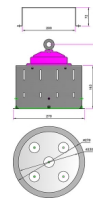

SUPERNOVA / SIMPLY THE BEST

60W bis 300W - 130 lm/W - SIMPLY THE BEST Qualitätsstrahler - Ultra-High-Power Lichtmodule - High End 3D Kühlung - extrem leistungsstarker Strahler - exzellente Lichtausbeute - hervorragende Energieeffizienz - LED Hallentiefstrahler - brillante Lichtqualität - LED Industriestrahler - LED Hallenstrahler - 60W, 90W, 120W, 150W, 180W, 200W, 240W, 300W - UGR